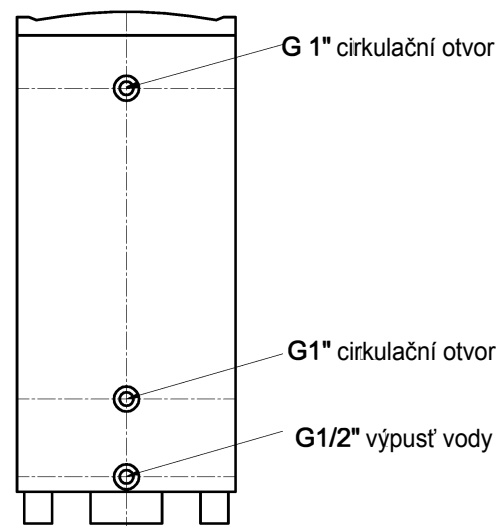

Akumulační vyrovnávací nádrž LK-100L

5x hrdlo 1"
2x hrdlo 1 1/2"
4x hrdlo 1/2"

Technické poznámky

1. Průměr je $\varnothing 470$ mm, černé víko,
2. Všechny vývody jsou s vnitřním závitem
3. Materiál vnitřní nádrže je nerez ocel **SUS304**, $\delta=1.2$ mm, venkovní bílý nátěr, $\delta=0.5$.
4. Izolace je 50 mm polyurethan.