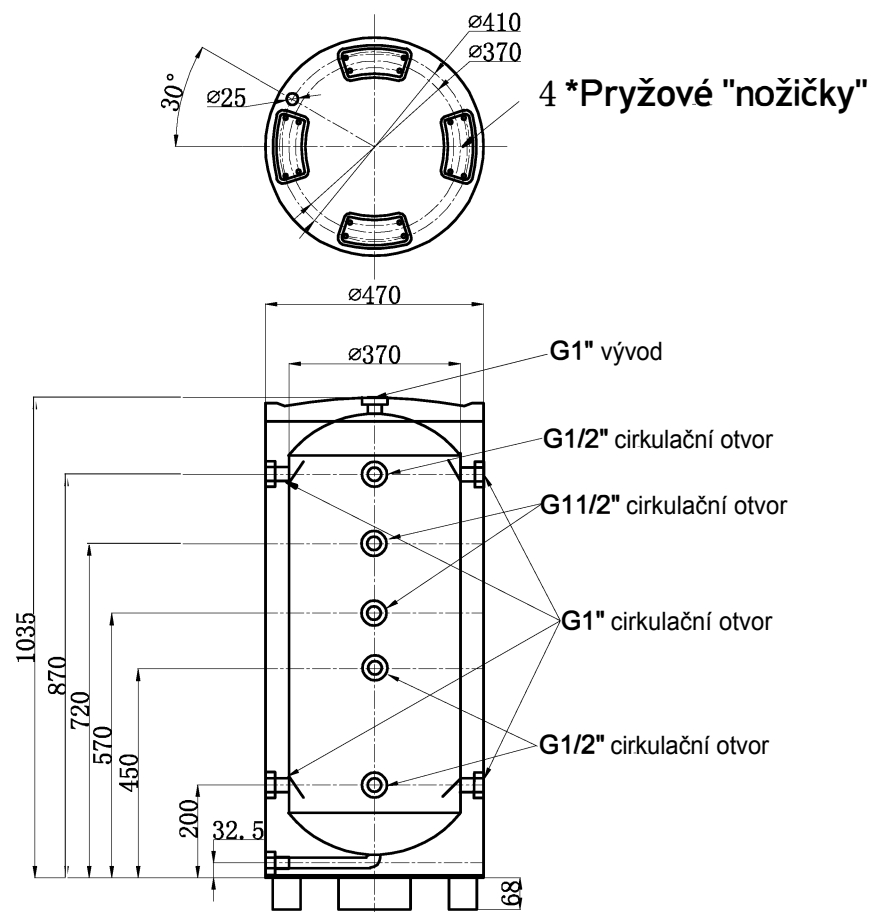

Akumulační vyrovnávací nádrž LK-100L

5x hrdlo 1"
2x hrdlo 1 1/2"
4x hrdlo 1/2"

Technické poznámky

1. Průměr je $\varnothing 470$ mm, černé víko,
2. Všechny vývody jsou s vnitřním závitem
3. Materiál vnitřní nádrže je nerez ocel **SUS304**, $\delta=1.2$ mm, venkovní bílý nátěr, $\delta=0.5$.
4. Izolace je 50 mm polyurethan.