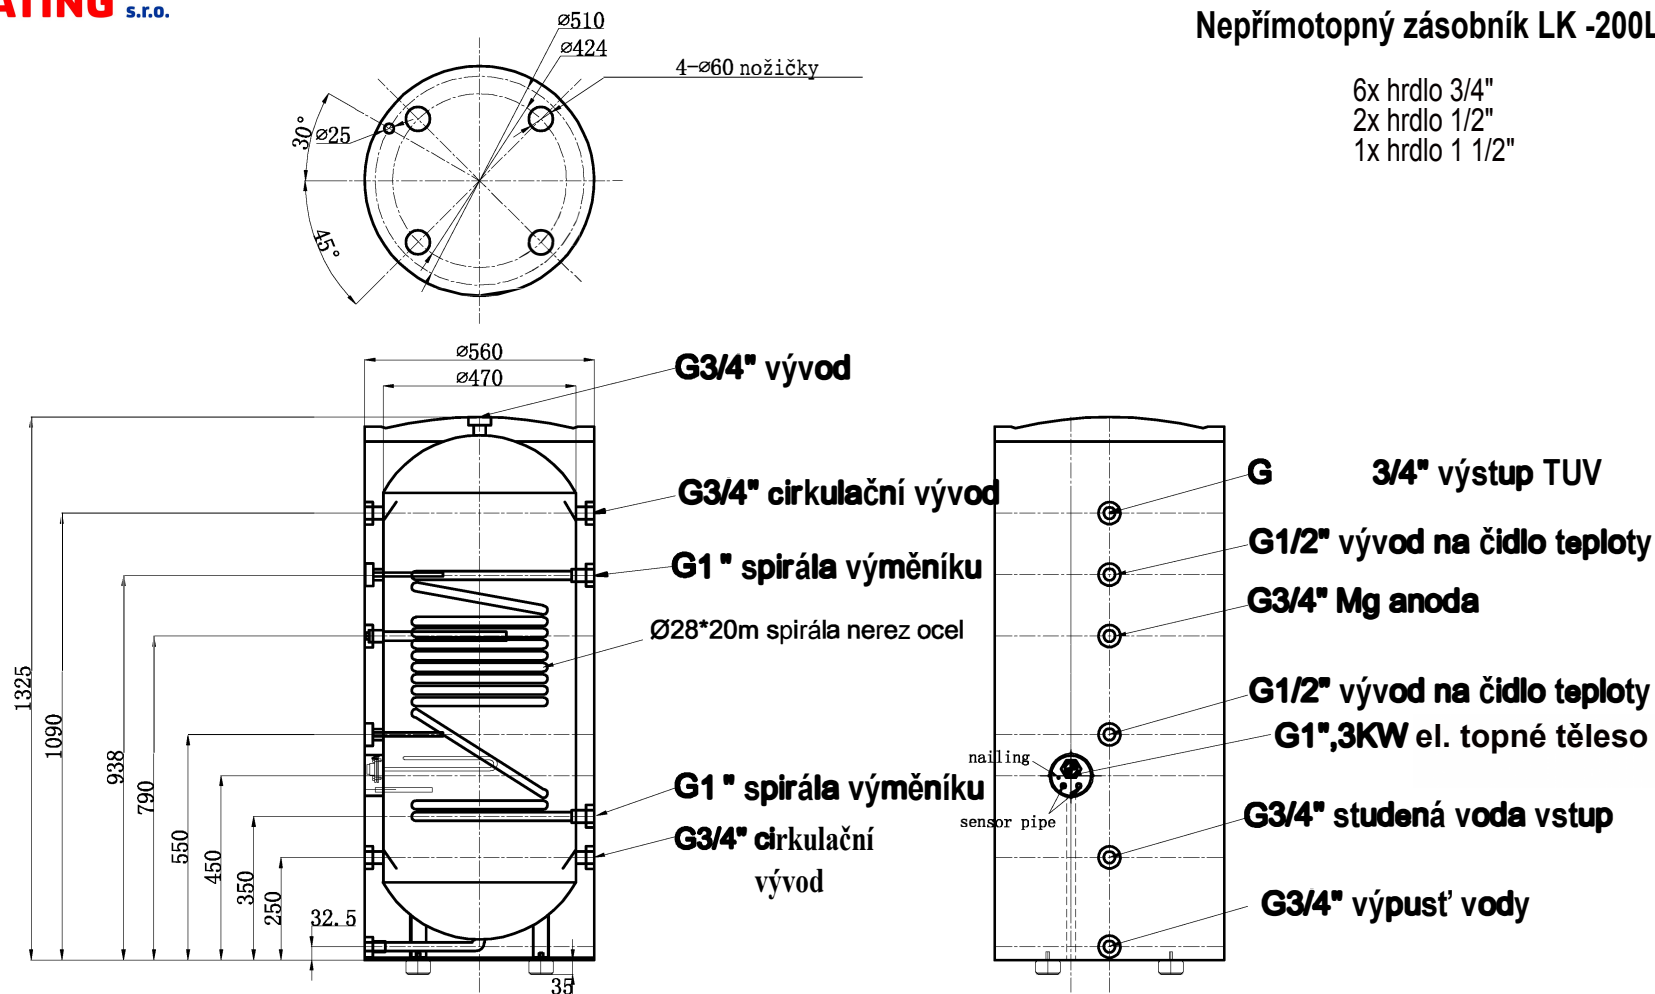

Nepřímotopný zásobník LK -200L TUV

6x hrdlo 3/4"
2x hrdlo 1/2"
1x hrdlo 1 1/2"

Technické poznámky

1. Průměr je $\Phi 560$ mm, černé víko; 2Všechny vývody jsou s vnitřním závitem;
3. Vnitřní nádrž je dvojitá nerez ocel $ss, \delta=1.0$ mm, venkovní bílý nátěr $\delta=0.5$.
4. Izolace je 45mm polyurethan.

LK-200L TUV

duplex ss, $\delta=1.0$ mm

obchod@lkheating.cz

+420602283830

LK Heating s.r.o.