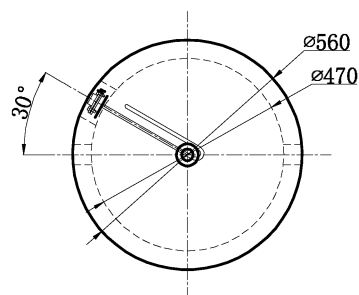

Nepřímotopný zásobník LK -200L TUV

6x hrdlo 3/4"
2x hrdlo 1/2"
1x hrdlo 1 1/2"

Technické poznámky

1. Průměr je $\Phi 560$ mm, černé víko; 2Všechny vývody jsou s vnitřním závitem;
3. Vnitřní nádrž je dvojitá nerez ocel $ss, \delta=1.0$ mm, venkovní bílý nátěr $\delta=0.5$.
4. Izolace je 45mm polyurethan.