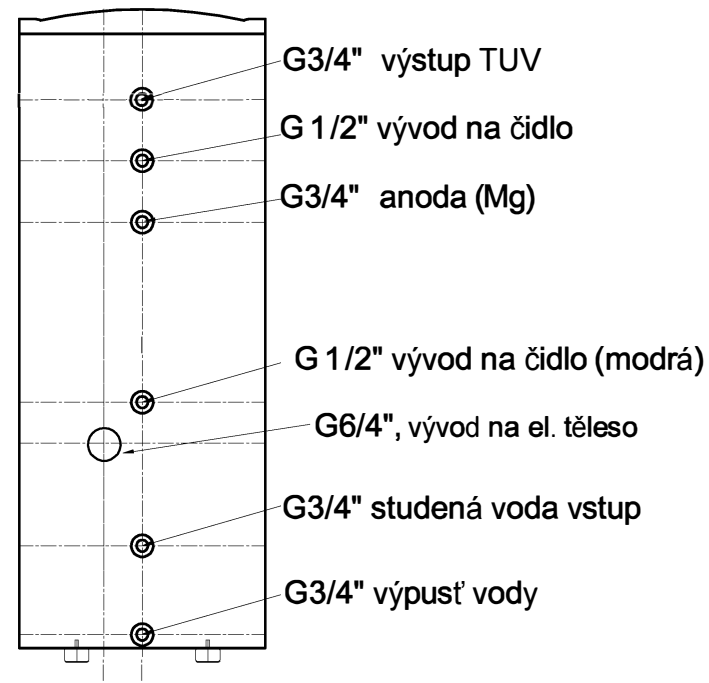

Nepřímotopný zásobník TUV 300l

6x hrdlo 3/4"
2x hrdlo 1/2"
1x hrdlo 1 1/2"

Technické poznámky

1. Průměr je $\varnothing 600$ mm, černé víko;
2. Všechny vývody vnitřní závit;
3. Vnitřní nádrž je dvojitá nerez ocel $\delta = 1.0$ mm,
4. venkovní bílý nátěr, $\delta = 0.5$.
5. Izolace je 50 mm polyuretan.