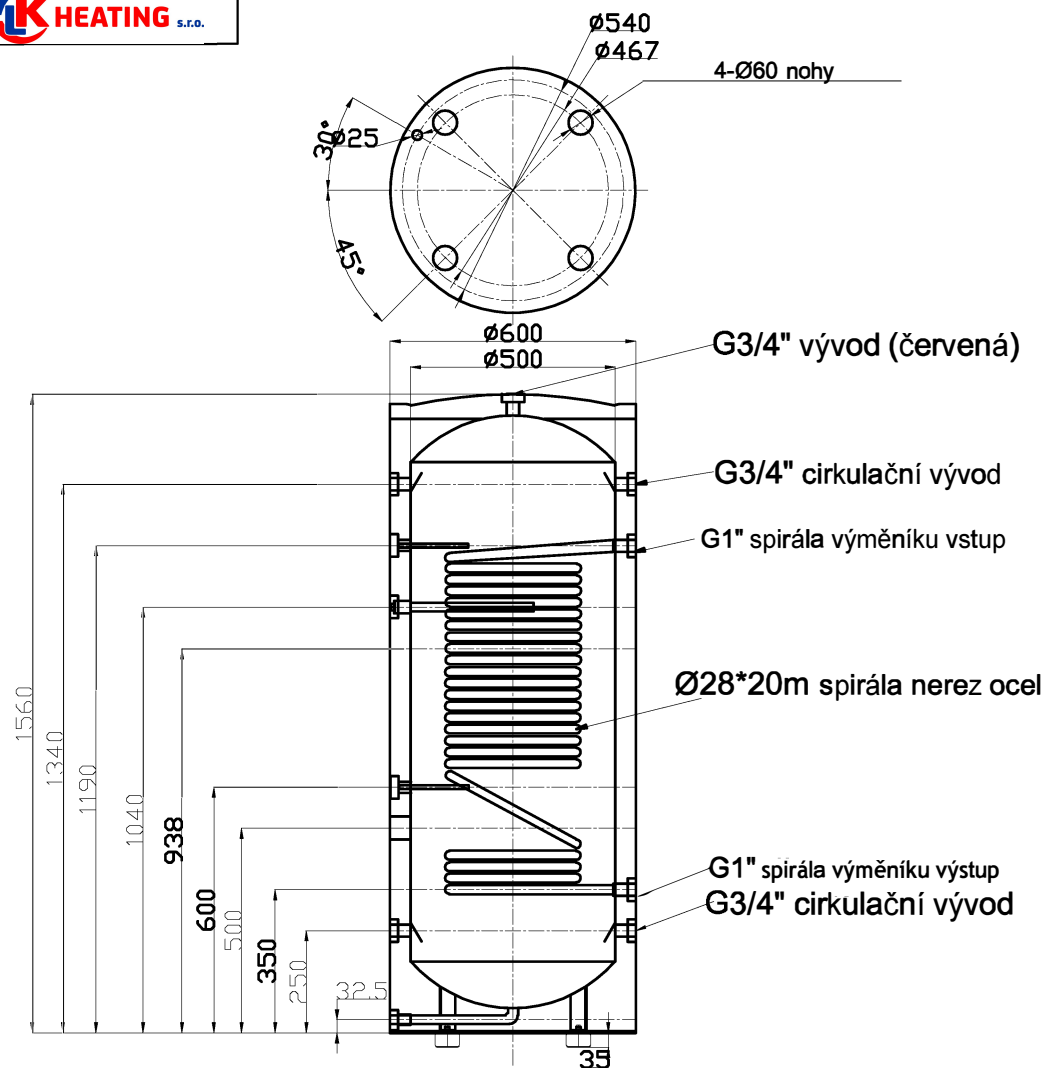

Nepřímotopný zásobník TUV 300l

6x hrdlo 3/4"
2x hrdlo 1/2"
1x hrdlo 1 1/2"

Technické poznámky

1. Průměr je $\varnothing 600$ mm, černé víko;
2. Všechny vývody vnitřní závit;
3. Vnitřní nádrž je dvojitá nerez ocel $\delta = 1.0$ mm,
4. venkovní bílý nátěr, $\delta = 0.5$.
5. Izolace je 50 mm polyuretan.

LK-300L TUV

obchod@lkheating.cz

+602 283 830

duplex ss, $\delta = 1.0$ mm

LK Heating s.r.o.