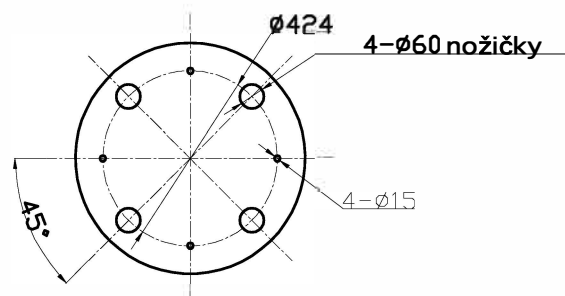

## Vyrovnávací nádrž LK-120I

6x hrdlo 1"  
odvzdušnění 1/2"

### Technické poznámky

1. Průměr je  $\varnothing 560$ mm, černé víko;
2. Všechny vývody jsou s vnitřním závitem;
3. Vnitřní zásobník SUS304,  $\delta=1.5$ mm, průměr je 470mm, venkovní bílý nátěr,  $\delta=0.5$ .
4. The izolace je 45mm polyurethan.