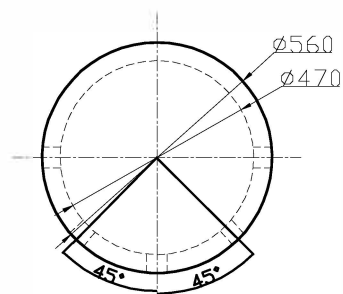

## Vyrovnávací nádrž LK-120I

6x hrdlo 1"  
odvzdušnění 1/2"

### Technické poznámky

1. Průměr je  $\varnothing 560$ mm, černé víko;
2. Všechny vývody jsou s vnitřním závitem;
3. Vnitřní zásobník SUS304,  $\delta=1.5$ mm, průměr je 470mm, venkovní bílý nátěr,  $\delta=0.5$ .
4. The izolace je 45mm polyurethan.