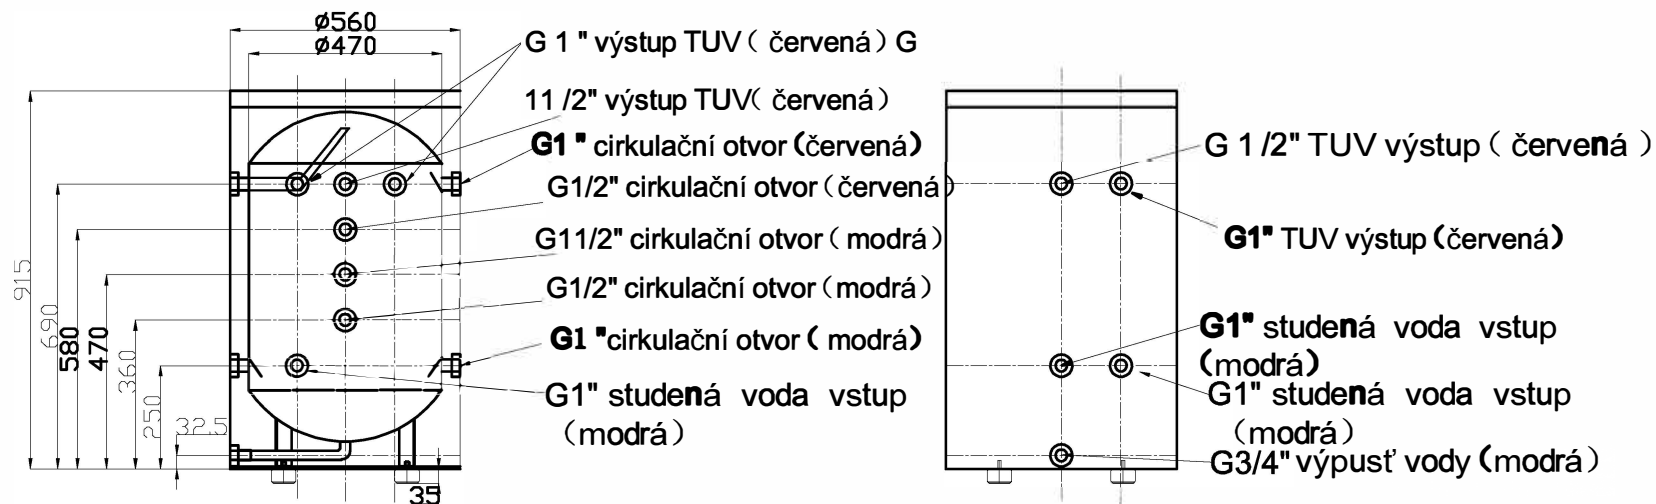

## Vyrovnávací nádrž LK-120I

6x hrdlo 1"  
odvzdušnění 1/2"

### Technické poznámky

1. Průměr je  $\varnothing 560$ mm, černé víko;
2. Všechny vývody jsou s vnitřním závitem;
3. Vnitřní zásobník SUS304,  $\delta=1.5$ mm, průměr je 470mm, venkovní bílý nátěr,  $\delta=0.5$ .
4. The izolace je 45mm polyurethan.