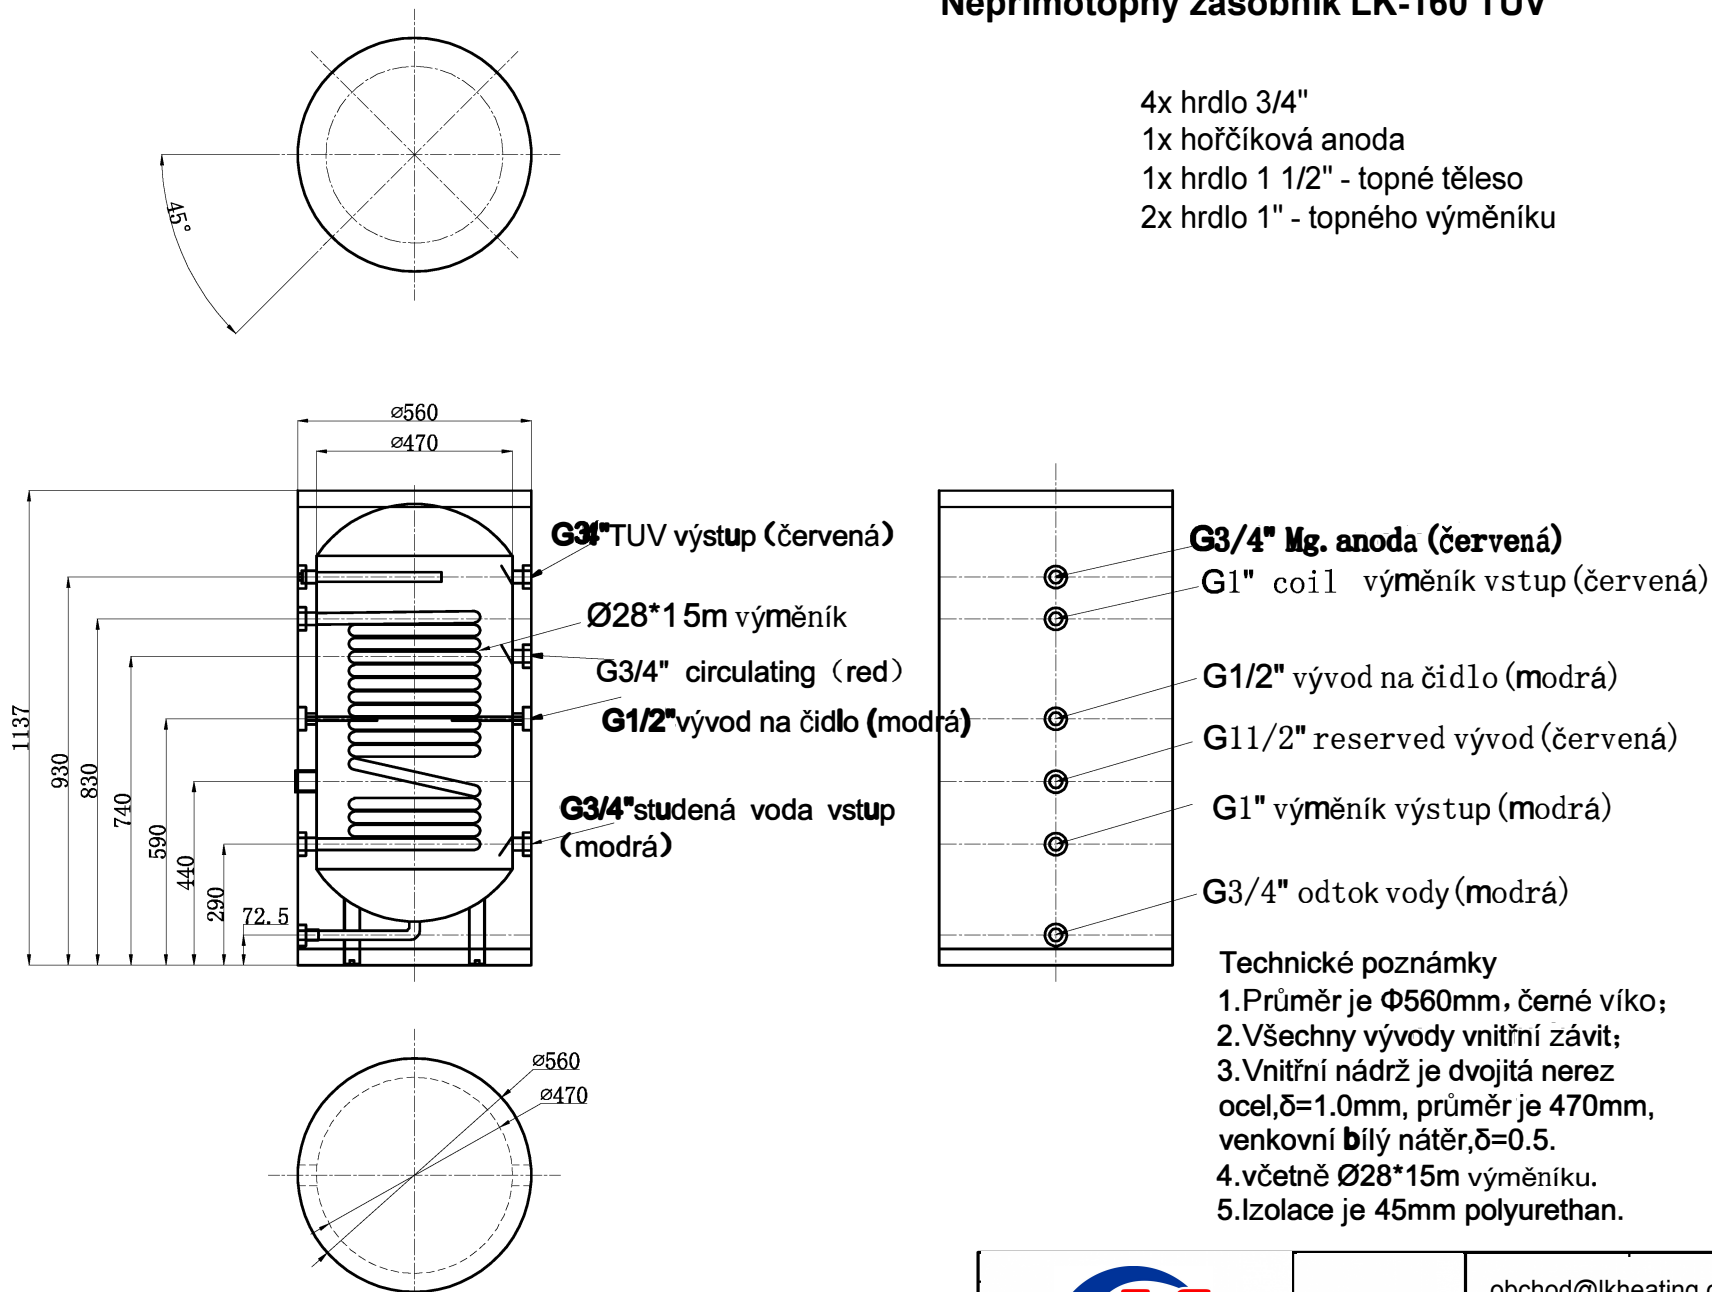

Nepřímotopný zásobník LK-160 TUV

- 4x hrdlo 3/4"
- 1x hořčíková anoda
- 1x hrdlo 1 1/2" - topné těleso
- 2x hrdlo 1" - topného výměníku

Technické poznámky

1. Průměr je $\Phi 560$ mm, černé víko;
2. Všechny vývody vnitřní závit;
3. Vnitřní nádrž je dvojitá nerez ocel, $\delta=1.0$ mm, průměr je 470mm, venkovní bílý nátěr, $\delta=0.5$.
4. včetně $\Phi 28 \times 15$ m výměníku.
5. Izolace je 45mm polyurethan.

LK-160 TUV

Duplex,
 $\delta=1.0$ mm

obchod@lkheating.cz

+420602283830

LK Heating s.r.o.