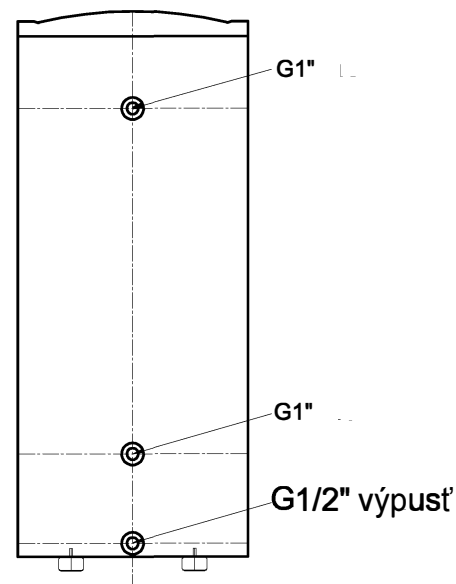

Akumulační vyrovnávací nádrž LK-200L

5x hrdlo 1"
2x hrdlo 1 1/2"
4x hrdlo 1/2"

Technické poznámky

1. Průměr je $\Phi 560$ mm, černé víko;
2. Všechny vývody jsou s vnitřním závitem;
3. Materiál vnitřní nádrže je nerez ocel SUS304, $\delta=1.2$ mm, venkovní bílý nátěr, $\delta=0.5$.
4. Izolace je 45 mm polyuretan.