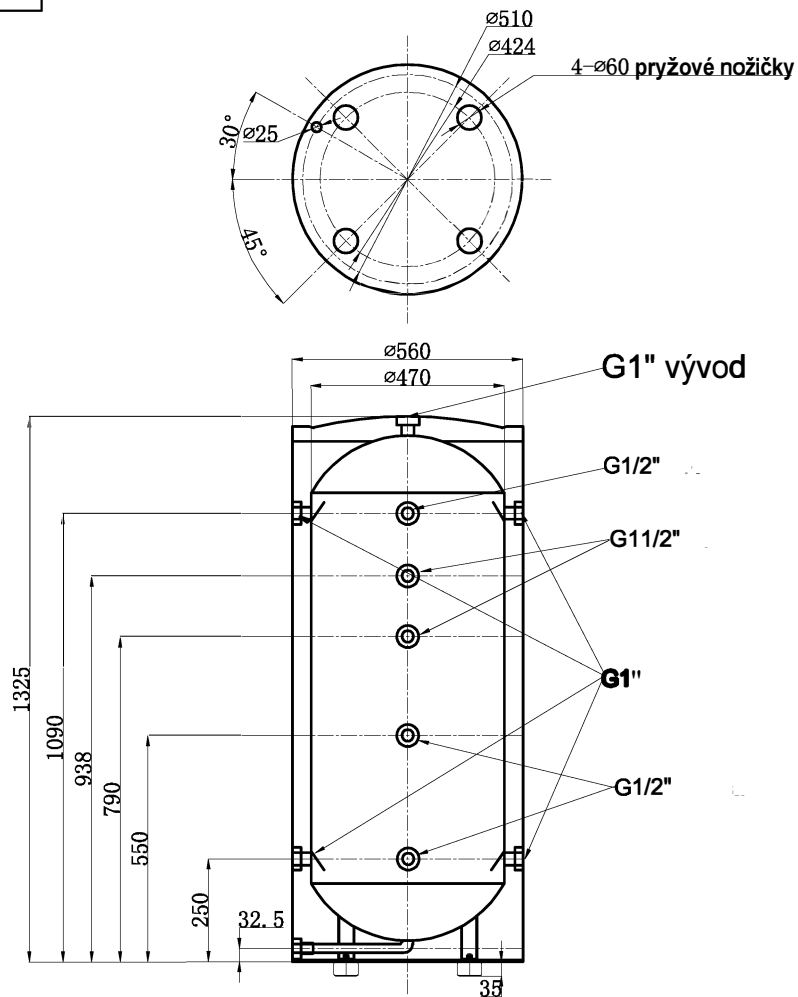

Akumulační vyrovnávací nádrž LK-200L

5x hrdlo 1"
2x hrdlo 1 1/2"
4x hrdlo 1/2"

Technické poznámky

1. Průměr je $\Phi 560$ mm, černé víko;
2. Všechny vývody jsou s vnitřním závitem;
3. Materiál vnitřní nádrže je nerez ocel SUS304, $\delta=1.2$ mm, venkovní bílý nátěr, $\delta=0.5$.
4. Izolace je 45 mm polyuretan.

LK-200L

SUS304, $\delta=1.2$ mm

obchod@lkheating.cz

+420 602 283 830

LK Heating s.r.o.